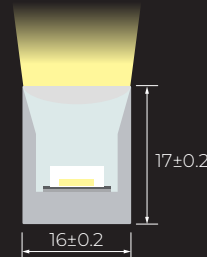

Min Bending Diameter

Cross Section(mm)

Cable Option

Integrated End Cap (IP67)

Front Entry (IF)

Side Entry (IS)

Bottom Entry (IB)

Closed End Cap (IEC)

Single Color

2835 N P V - 16x17mm 10W - 14024 - W/R/G/B/Y/O/P

2835 N P V - 16x17mm 10W - 12024(C) - W/R/G/B/Y/O/P

CCT		Power(W)	Efficiency (LM/W)	Lumen (LM/M)	Cutting Unit (mm)	Max. Run Length (M)
1800K	CV	10	60	600	50	7
	CC	10	48.7	487	50	15
2100K	CV	10	66.5	665	50	7
	CC	10	54.7	547	50	15
2400K	CV	10	73.9	739	50	7
	CC	10	59.3	593	50	15
2700K	CV	10	77.6	776	50	7
	CC	10	63.7	637	50	15
3000K	CV	10	79.7	797	50	7
	CC	10	66.4	664	50	15
3500K	CV	10	82.7	827	50	7
	CC	10	69	690	50	15
4000K	CV	10	82.5	825	50	7
	CC	10	69.9	699	50	15
5000K	CV	10	81.8	818	50	7
	CC	10	71.5	715	50	15
6500K	CV	10	83.1	831	50	7
	CC	10	70.2	702	50	15
Red	CV	10	30.7	307	50	10
	CC	10	29.1	291	50	22
Green	CV	10	78	780	50	7
	CC	10	67.6	676	50	14
Blue	CV	10	16.4	164	50	7
	CC	10	13.8	138	50	15
Yellow	CV	10	24.3	243	50	9
	CC	10	21.9	219	50	21
Orange	CV	10	28.5	285	50	9
	CC	10	25.7	257	50	20
Pink	CV	10	64	640	50	7
	CC	10	57.9	579	50	15

RGB

5050 N P V - 16x17mm 10W - 8424 - RGB

CCT	Power(W)	Efficiency (LM/W)	Lumen (LM/M)	Cutting Unit (mm)	Max. Run Length (M)
R	3.3	21.9	72	83.3	5
G	3.3	78.8	260	83.3	5
B	3.3	13	43	83.3	5
RGB	10	38	380	83.3	5

RGBW

5028 N P V - 16x17mm 15W - 16824 - RGBW

CCT	Power(W)	Efficiency (LM/W)	Lumen (LM/M)	Cutting Unit (mm)	Max. Run Length (M)
R	3.75	22	83	83.3	5
G	3.75	81.6	306	83.3	5
B	3.75	14.4	54	83.3	5
W(3000K)	3.75	72.1	270	83.3	5
RGBW	15	49.9	749	83.3	5