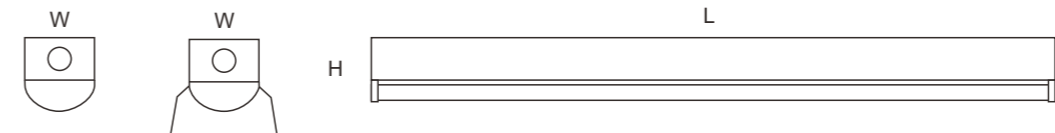

MODEL NO.	WATTAGE	DIMENSION L * W * H(mm)	VOLTAGE	COLOR	CRI	LUMENS	BEAM ANGLE	WARRANTY
CIP-LED210-HYPC	20W	577x71x83 / 577x128x112	100-277V	3000K	CRI>83	115Lm/W	120°	5 years
CIP-LED220-HYPC	40W	1187x71x83 / 1187x128x112	120-347V	4000K				
CIP-LED230-HYPC	60W	1501x71x83 / 1501x128x112	220-240V	5000K 6500K	CRI>90	140Lm/W		

MODEL NO.	WATTAGE	DIMENSION L * W * H(mm)	VOLTAGE	COLOR	CRI	LUMENS	BEAM ANGLE	WARRANTY
CIP-LED210-HYPC(S)	20W	577x71x83 / 577x128x112	100-277V	3000K	CRI>83	115Lm/W	120°	5 years
CIP-LED220-HYPC(S)	40W	1187x71x83 / 1187x128x112	120-347V	4000K				
CIP-LED230-HYPC(S)	60W	1501x71x83 / 1501x128x112	220-240V	5000K 6500K	CRI>90	140Lm/W		