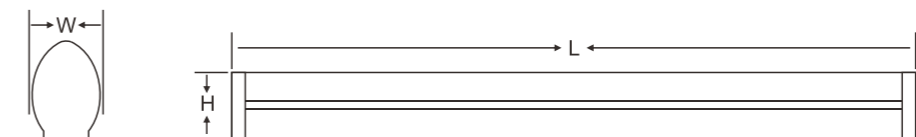

MODEL NO.	WATTAGE	DIMENSION L * W * H(mm)	VOLTAGE	COLOR	CRI	LUMENS	BEAM ANGLE	WARRANTY
CIP-LED210-HB	10W+10W	590x89x131	100-277V	3000K	CRI>83	115Lm/W	120°	5 years
CIP-LED215-HB	15W+15W	916x89x131	120-347V	4000K				
CIP-LED220-HB	20W+20W	1201x89x131	220-240V	5000K 6500K				

MODEL NO.	WATTAGE	DIMENSION L * W * H(mm)	VOLTAGE	COLOR	CRI	LUMENS	BEAM ANGLE	WARRANTY
CIP-LED210-HB(2)	10W+10W	590x89x131	100-277V	3000K	CRI>83	115Lm/W	120°	5 years
CIP-LED215-HB(2)	15W+15W	916x89x131	120-347V	4000K				
CIP-LED220-HB(2)	20W+20W	1201x89x131	220-240V	5000K 6500K				