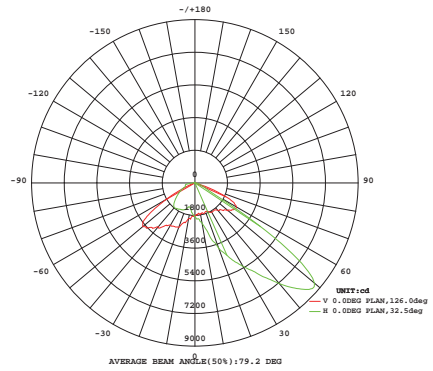

4" RD

5" RD

**Light Distribution**

Type V (120°)

Type III (90\*140°)

**Dimension**

380mm(14.96")

240mm(9.45")