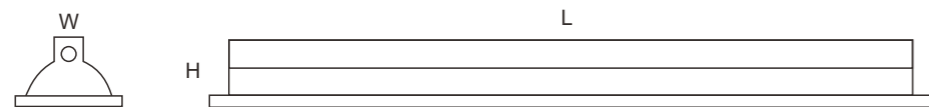

MODEL NO.	WATTAGE	DIMENSION L * W * H(mm)	VOLTAGE	COLOR	CRI	LUMENS	BEAM ANGLE	WARRANTY
CIP-LED210-X	20W	630x115x79						
CIP-LED220-X	40W	1230x115x79	100-277V	3000K	CRI>83	115Lm/W	120°	5 years
CIP-LED230-X	60W	1230x115x79	120-347V	4000K	CRI>90	140Lm/W		
CIP-LED225-X	50W	1530x115x79	220-240V	5000K				
CIP-LED230-X-5	60W	1530x115x79		6500K				