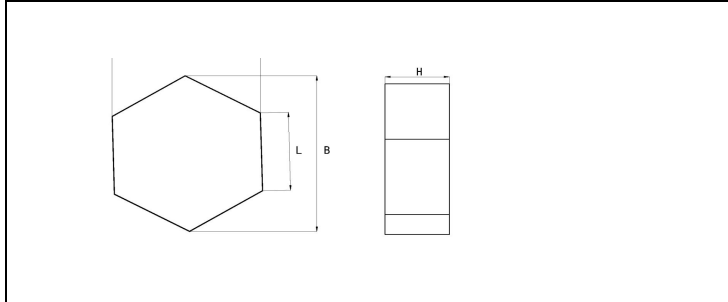

Type	Suspended - Down
------	------------------

Size	
------	--

Model type	A	B	L	H	Direct Lumen/Watt	Dimension Code
CIP-LL0186S-25W-AC	16.4"(416mm)	18.9"(480mm)	9.45"(240mm)	11.8"(300mm)	2125/25W	L9
CIP-LL0186S-40W-AC	20.5"(520mm)	23.6"(600mm)	11.8"(300mm)	23.6"(600mm)	3400/40W	L12
CIP-LL0186S-90W-AC	30.7"(780mm)	35.4"(900mm)	17.7"(450mm)	35.4"(900mm)	7650/90W	L18
CIP-LL0186S-180W-AC	40.9"(1038mm)	47.2"(1200mm)	23.6"(600mm)	47.2"(1200mm)	15300/180W	L24

Type	Surface Mounted - Down
------	------------------------

Size	
------	--

Model type	A	B	L	H	Direct Lumen/Watt	Dimension Code
CIP-LL0186M-25W-AC	16.4"(416mm)	18.9"(480mm)	9.45"(240mm)	11.8"(300mm)	2125/25W	L9
CIP-LL0186M-40W-AC	20.5"(520mm)	23.6"(600mm)	11.8"(300mm)	23.6"(600mm)	3400/40W	L12
CIP-LL0186M-90W-AC	30.7"(780mm)	35.4"(900mm)	17.7"(450mm)	35.4"(900mm)	7650/90W	L18
CIP-LL0186M-180W-AC	40.9"(1038mm)	47.2"(1200mm)	23.6"(600mm)	47.2"(1200mm)	15300/180W	L24