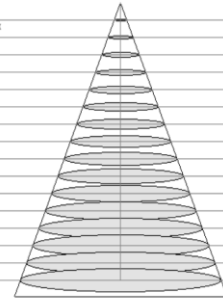

Model No	DIMENSION		DIMENSION CODE
	D	H	
LL0112R-25W	20.1" (510mm)	3.7" (95mm)	M
LL0112R-40W	24.8" (630mm)	3.7" (95mm)	L
LL0112R-90W	36.6" (930mm)	3.7" (95mm)	XL
LL0112R-150W	48.4" (1230mm)	3.7" (95mm)	XXL

Acoustic Color	NSAC-001 141	NSAC-002 122	NSAC-003 120	NSAC-004 123	NSAC-021 130	NSAC-034 102	NSAC-035 101	NSAC-024 117
	NSAC-005 107	NSAC-006 106	NSAC-007 145	NSAC-008 129	NSAC-025 138	NSAC-038 127	NSAC-039 143	NSAC-028 110
	NSAC-009 140	NSAC-014 144	NSAC-011 135	NSAC-012 133	NSAC-029 112	NSAC-042 146	NSAC-043 115	NSAC-036 105
	NSAC-013 111	NSAC-018 125	NSAC-019 126	NSAC-016 104	NSAC-033 103	NSAC-040 124	NSAC-044 114	
	NSAC-017 147	NSAC-022 119	NSAC-031 108	NSAC-020 128				

Order Example: LL0112S-15W-80-30K-DIM--SW-S

Certificate: UL1598 / UL8750 / LM80 / EN62471

PRODUCT SPECIFICATION

Height	Center lx	Diameter
1.m	1882.88 lx	323.20cm
2.m	470.72 lx	646.39cm
3.m	209.21 lx	969.59cm
4.m	117.68 lx	1292.79cm
5.m	75.32 lx	1615.98cm
6.m	52.30 lx	1939.18cm
7.m	38.43 lx	2262.37cm
8.m	29.42 lx	2585.57cm
9.m	23.25 lx	2908.77cm
10.m	18.83 lx	3231.96cm
11.m	15.56 lx	3555.16cm
12.m	13.08 lx	3878.36cm
13.m	11.14 lx	4201.55cm
14.m	9.61 lx	4524.75cm
15.m	8.37 lx	4847.95cm
16.m	7.35 lx	5171.14cm